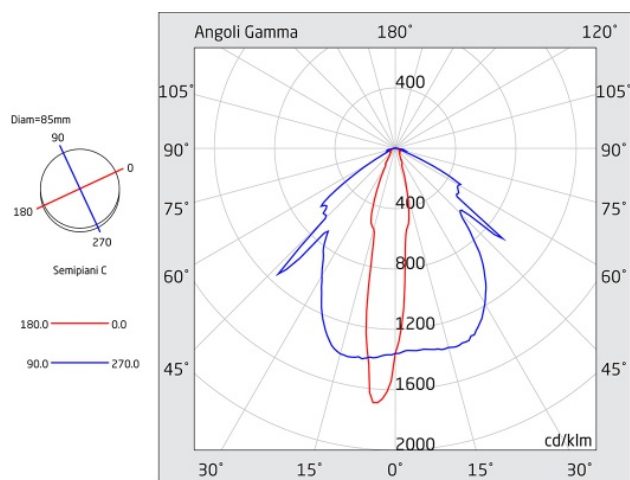

VIALED HIGH

Codice **VH03000IGS-SC24 (asimmetrica)**

CE III IP42 IP20

Codice breve **VH2102**

Descrizione apparecchio

- VIALED HIGH GRIGIO 320LM SL SPY CENTER 24

Caratteristiche tecniche

- Ottica: asimmetrica
- Funzione: Spy Center 24 (per alimentazione 24V e supervisione centralizzata)
- Tipo: SL (Solo Luce, non autoalimentato)
- Flusso luminoso con rete: 320lm
- Alimentazione: 24 Vdc
- Potenza assorbita 24Vdc: 4,5W
- Classe di isolamento: III
- Grado di protezione: IP20 (dall'alto) - IP42 (dal basso)
- Temperatura di funzionamento: da -5°C a +40°C
- Colore: Grigio - RAL 9006
- Conforme alle normative europee: EN 60598-1, EN 60598-2-22, EN 61347-1, EN 61347-2-7, EN 61347-2-13, EN 62031, EN 62384
- Conforme a RoHS2 2011/65/UE
- Glow wire 850 °C
- Installazione: incasso su controsoffitto, soffitto* (* con accessorio)
- Garanzia 5 anni

Caratteristiche sorgente luminosa

- Tipo: LED
- Fonte luminosa: 1 LED
- Temperatura colore: 6000K

A=85mm B=55mm C=18mm D=3mm
E=175mm F=27mm G=46mm
Ø=65mm

Azienda con sistema di qualità certificato UNI EN ISO 9001