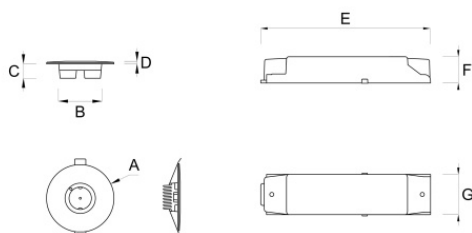

Apparecchio di emergenza LED

VIALED HIGH

Codice **VH03000IGS-SC24 (simmetrica)**

CE III IP42 IP20

Codice breve **VH2102**

Descrizione apparecchio

- VIALED HIGH GRIGIO 320LM SL SPY CENTER 24

Caratteristiche tecniche

- Ottica: simmetrica
- Funzione: Spy Center 24 (per alimentazione 24V e supervisione centralizzata)
- Tipo: SL (Solo Luce, non autoalimentato)
- Flusso luminoso con rete: 320lm
- Alimentazione: 24 Vdc
- Potenza assorbita 24Vdc: 4,5W
- Classe di isolamento: III
- Grado di protezione: IP20 (dall'alto) - IP42 (dal basso)
- Temperatura di funzionamento: da -5°C a +40°C
- Colore: Grigio - RAL 9006
- Conforme alle normative europee: EN 60598-1, EN 60598-2-22, EN 61347-1, EN 61347-2-7, EN 61347-2-13, EN 62031, EN 62384
- Conforme a RoHS2 2011/65/UE
- Glow wire 850 °C
- Installazione: incasso su controsoffitto, soffitto* (* con accessorio)
- Garanzia 5 anni

Caratteristiche sorgente luminosa

- Tipo: LED
- Fonte luminosa: 1 LED
- Temperatura colore: 6000K

A=85mm B=55mm C=18mm D=3mm
E=175mm F=27mm G=46mm
Ø=65mm