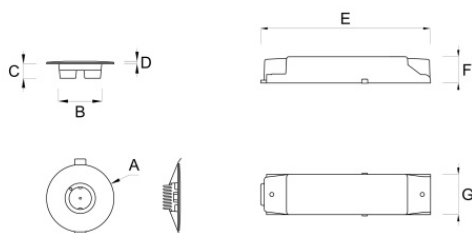

VIALED HIGH

Codice **VH03000IGS-SC24 (asimmetrica)**

CE III IP42 IP20

Codice breve **VH2102**

Descrizione apparecchio

- VIALED HIGH GRIGIO 320LM SL SPY CENTER 24

Caratteristiche tecniche

- Ottica: asimmetrica
- Funzione: Spy Center 24 (per alimentazione 24V e supervisione centralizzata)
- Tipo: SL (Solo Luce, non autoalimentato)
- Flusso luminoso con rete: 320lm
- Alimentazione: 24 Vdc
- Potenza assorbita 24Vdc: 4,5W
- Classe di isolamento: III
- Grado di protezione: IP20 (dall'alto) - IP42 (dal basso)
- Temperatura di funzionamento: da -5°C a +40°C
- Colore: Grigio - RAL 9006
- Conforme alle normative europee: EN 60598-1, EN 60598-2-22, EN 61347-1, EN 61347-2-7, EN 61347-2-13, EN 62031, EN 62384
- Conforme a RoHS2 2011/65/UE
- Glow wire 850 °C
- Installazione: incasso su controsoffitto, soffitto* (* con accessorio)
- Garanzia 5 anni

Caratteristiche sorgente luminosa

- Tipo: LED
- Fonte luminosa: 1 LED
- Temperatura colore: 6000K

A=85mm B=55mm C=18mm D=3mm
E=175mm F=27mm G=46mm
Ø=65mm

Azienda con sistema di qualità certificato UNI EN ISO 9001