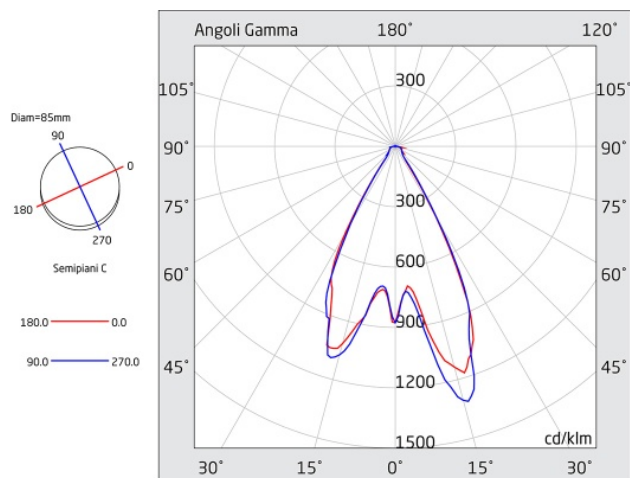

Caratteristiche sorgente luminosa

- Tipo: LED
- Fonte luminosa: 1 LED
- Temperatura colore: 6000K

A=85mm B=55mm C=18mm D=3mm
E=175mm F=27mm G=46mm
Ø=65mm

Azienda con sistema di qualità certificato UNI EN ISO 9001