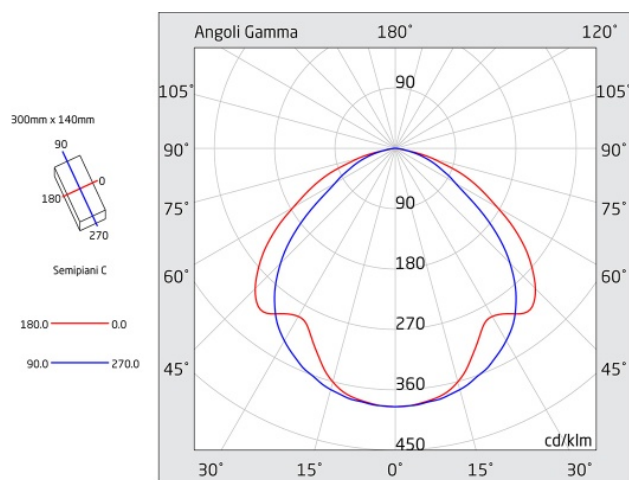

A=305mm B=143mm C=47mm

Caratteristiche sorgente luminosa

- Tipo: LED
- Fonte luminosa: 40 LED
- Temperatura colore: 6000K

Azienda con sistema di qualità certificato UNI EN ISO 9001

LINERGY Srl - Via A. De Gasperi, 9 - 63075 Acquaviva Picena (AP) - ITALY - Tel. +39 0735 5974 - Fax +39 0735 597474 - www.linergy.it - info@linergy.it