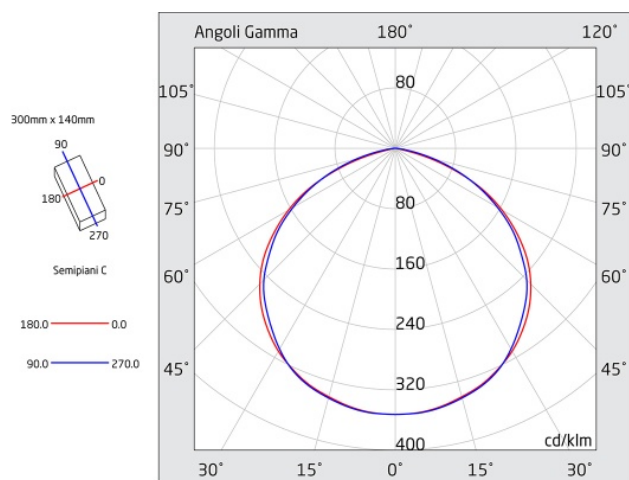

A=305mm B=143mm C=47mm

Caratteristiche sorgente luminosa

- Tipo: LED
- Fonte luminosa: 40 LED
- Temperatura colore: 6000K

Azienda con sistema di qualità certificato UNI EN ISO 9001

LINERGY Srl - Via A. De Gasperi, 9 - 63075 Acquaviva Picena (AP) - ITALY - Tel. +39 0735 5974 - Fax +39 0735 597474 - www.linergy.it - info@linergy.it