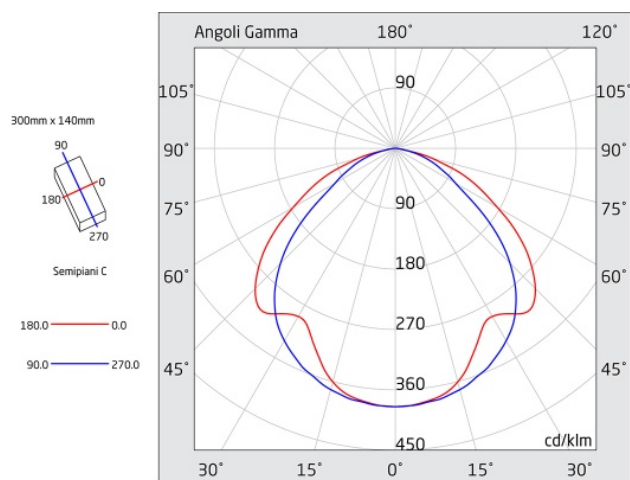

PRODIGY XL

Codice **PZ240IBS-SC24-H**

Codice breve **PZ2104**

A=305mm B=143mm C=47mm

Descrizione apparecchio

- PRODIGY XL 895LM SL IP65 SPY CENTER 24 ALTO FLUSSO

Caratteristiche tecniche

- Funzione: Spy Center 24 (per alimentazione 24V e supervisione centralizzata)
- Tipo: SL (Solo Luce, non autoalimentato)
- Flusso luminoso con rete: 893lm
- Alimentazione: 24Vdc
- Potenza assorbita: 9,0W
- Classe di isolamento: III
- Grado di protezione: IP65
- Temperatura di funzionamento: da -5°C a +40°C
- Colore: Bianco
- Distanza di visibilità con pittogramma (EN 1838): 22 m
- Conforme alle normative europee: EN 60598-1, EN 60598-2-22, EN 61347-1, EN 61347-2-7, EN 61347-2-13, EN 62031, EN 62384
- Rischio fotobiologico esente secondo EN 62471
- Conforme a RoHS2 2011/65/UE
- Glow wire 850 °C
- Installazione: soffitto, parete, bandiera*, blindo luce*, incasso*, inclinazione a 45 gradi* (* con accessorio)
- Garanzia 5 anni

Caratteristiche sorgente luminosa

- Tipo: LED
- Fonte luminosa: 40 LED
- Temperatura colore: 6000K

Azienda con sistema di qualità certificato UNI EN ISO 9001

LINERGY Srl - Via A. De Gasperi, 9 - 63075 Acquaviva Picena (AP) - ITALY - Tel. +39 0735 5974 - Fax +39 0735 597474 - www.linergy.it - info@linergy.it