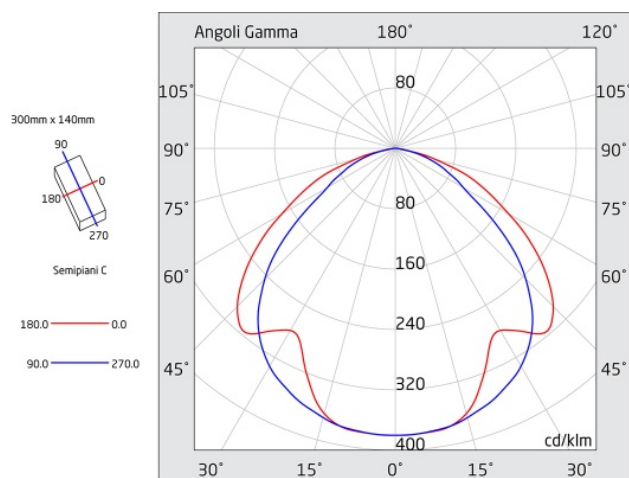

A=305mm B=143mm C=47mm

Caratteristiche sorgente luminosa

- Tipo: LED
- Fonte luminosa: 20 LED
- Temperatura colore: 6000K

Caratteristiche wireless

- Tipo: rete MESH
- Frequenza di lavoro: 868 MHz
- Potenza massima: 10 mW
- Conforme a RED Directive 2014/53/EU
- Conforme alle normative europee: EN 300 220-2, EN 301 489-1, EN 301 489-3, EN 60950-1