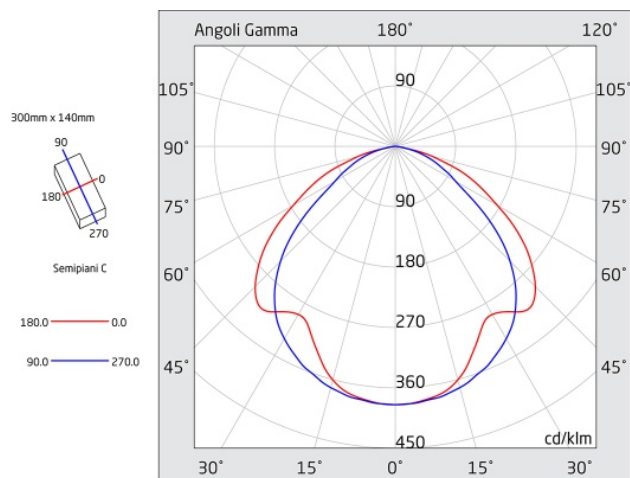

A=305mm B=143mm C=47mm

Caratteristiche sorgente luminosa

- Tipo: LED
- Fonte luminosa: 40 LED
- Temperatura colore: 6000K

Azienda con sistema di qualità certificato UNI EN ISO 9001

LINERGY Srl - Via A. De Gasperi, 9 - 63075 Acquaviva Picena (AP) - ITALY - Tel. +39 0735 5974 - Fax +39 0735 597474 - www.linergy.it - info@linergy.it