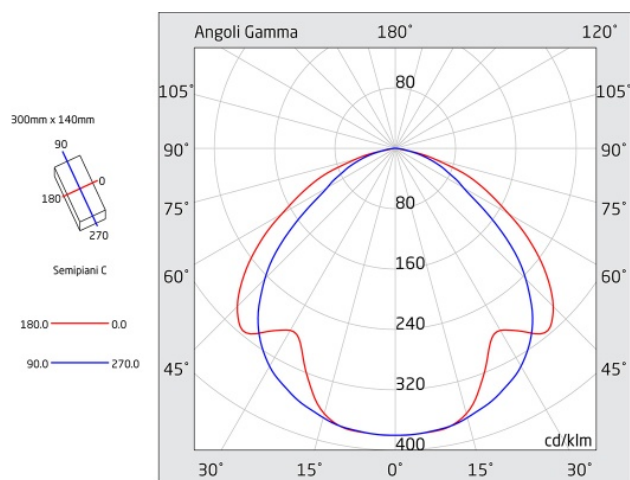

A=305mm B=143mm C=47mm

Caratteristiche sorgente luminosa

- Tipo: LED
- Fonte luminosa: 20 LED
- Temperatura colore: 6000K

Azienda con sistema di qualità certificato UNI EN ISO 9001

LINERGY Srl - Via A. De Gasperi, 9 - 63075 Acquaviva Picena (AP) - ITALY - Tel. +39 0735 5974 - Fax +39 0735 597474 - www.linergy.it - info@linergy.it