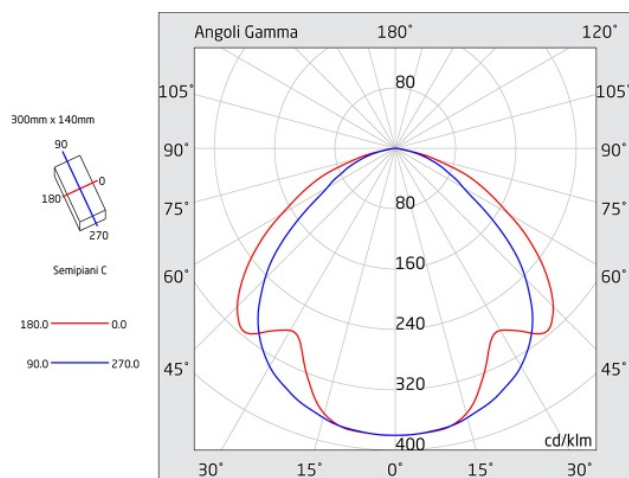

Caratteristiche sorgente luminosa

- Tipo: LED
- Fonte luminosa: 20 LED
- Temperatura colore: 6000K

Azienda con sistema di qualità certificato UNI EN ISO 9001

LINERGY Srl - Via A. De Gasperi, 9 - 63075 Acquaviva Picena (AP) - ITALY - Tel. +39 0735 5974 - Fax +39 0735 597474 - www.linergy.it - info@linergy.it