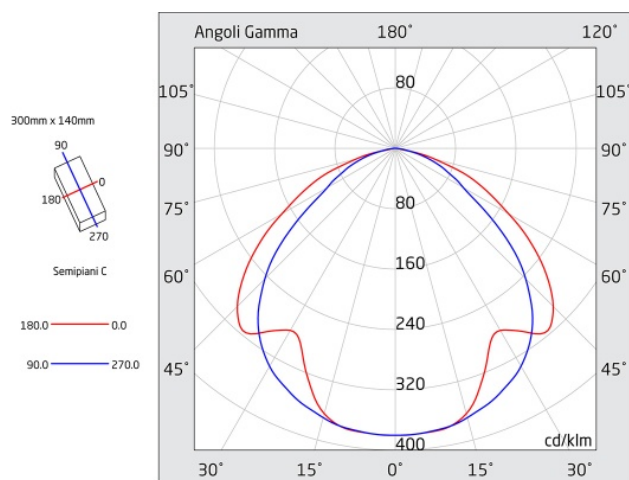

Caratteristiche sorgente luminosa

- Tipo: LED
- Fonte luminosa: 20 LED
- Temperatura colore: 6000K

Azienda con sistema di qualità certificato UNI EN ISO 9001

LINERGY Srl - Via A. De Gasperi, 9 - 63075 Acquaviva Picena (AP) - ITALY - Tel. +39 0735 5974 - Fax +39 0735 597474 - www.linergy.it - info@linergy.it

I dati possono essere soggetti a variazione senza preavviso o comunicazione, secondo le nostre esigenze di fabbricazione o per il miglioramento degli apparecchi. 14/05/2020