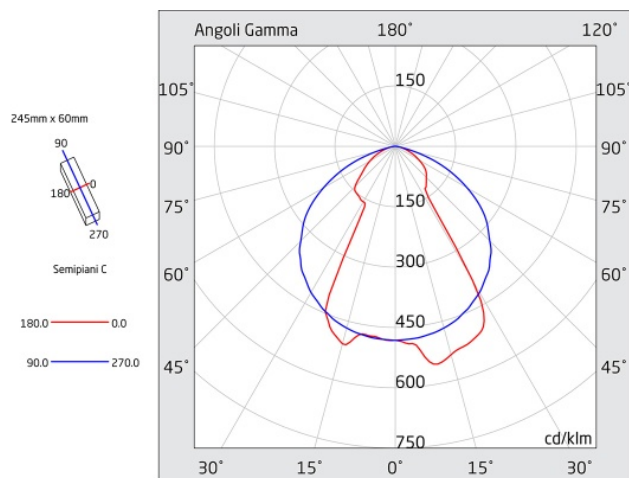

Apparecchio di emergenza LED

PRODIGY WALL

Codice **PW08000IBS-SC**

Codice breve **PW2001**

A=245mm B=118mm C=114mm
D=62mm E=238mm F=44mm

Descrizione apparecchio

- PRODIGY WALL 145LM SL IP40 SPY CENTER

Caratteristiche tecniche

Caratteristiche sorgente luminosa

- Tipo: LED
- Fonte luminosa: 10 LED
- Temperatura colore: 6000K

Azienda con sistema di qualità certificato UNI EN ISO 9001

LINERGY Srl - Via A. De Gasperi, 9 - 63075 Acquaviva Picena (AP) - ITALY - Tel. +39 0735 5974 - Fax +39 0735 597474 - www.linergy.it - info@linergy.it