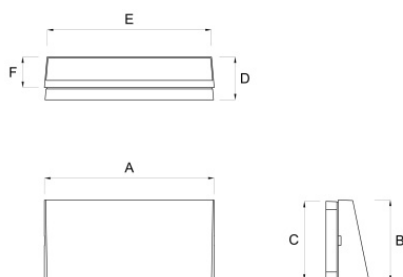

Apparecchio di emergenza LED

PRODIGY WALL

Codice **PW08000IBS-SC**

Codice breve **PW2001**

A=245mm B=118mm C=114mm
D=62mm E=238mm F=44mm

Descrizione apparecchio

- PRODIGY WALL 145LM SL IP40 SPY CENTER

Caratteristiche tecniche