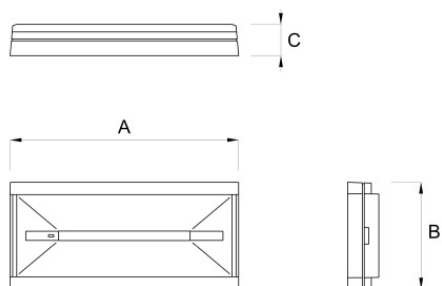

### PRODIGY

Codice **PS08F13EBRC-H**

Codice breve **PS1513**

MODELLO DEPOSITATO / PATENTED DESIGN

A=243mm B=114mm C=33mm