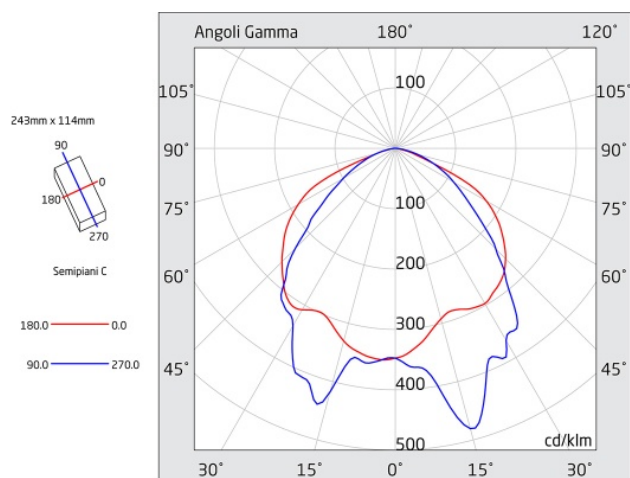

Caratteristiche sorgente luminosa

- Tipo: LED
- Fonte luminosa: 20 LED
- Temperatura colore: 6000K

Azienda con sistema di qualità certificato UNI EN ISO 9001

LINERGY Srl - Via A. De Gasperi, 9 - 63075 Acquaviva Picena (AP) - ITALY - Tel. +39 0735 5974 - Fax +39 0735 597474 - www.linergy.it - info@linergy.it

I dati possono essere soggetti a variazione senza preavviso o comunicazione, secondo le nostre esigenze di fabbricazione o per il miglioramento degli apparecchi. 14/05/2020