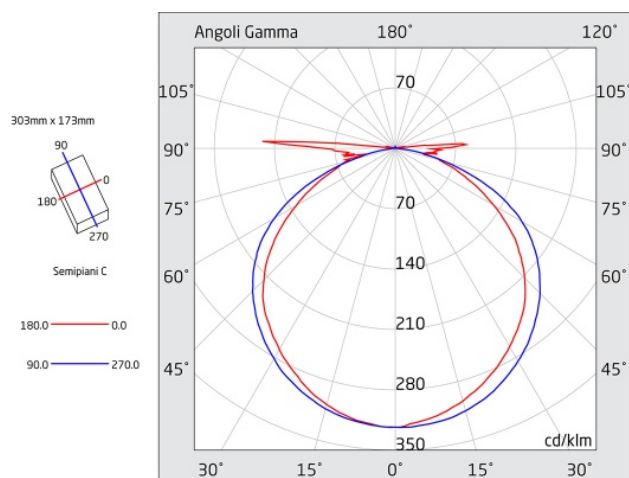

Caratteristiche sorgente luminosa

- Tipo: LED
- Fonte luminosa: 3 LED
- Temperatura colore: 6000K

Azienda con sistema di qualità certificato UNI EN ISO 9001

LINERGY Srl - Via A. De Gasperi, 9 - 63075 Acquaviva Picena (AP) - ITALY - Tel. +39 0735 5974 - Fax +39 0735 597474 - www.linergy.it - info@linergy.it

I dati possono essere soggetti a variazione senza preavviso o comunicazione, secondo le nostre esigenze di fabbricazione o per il miglioramento degli apparecchi. 14/05/2020