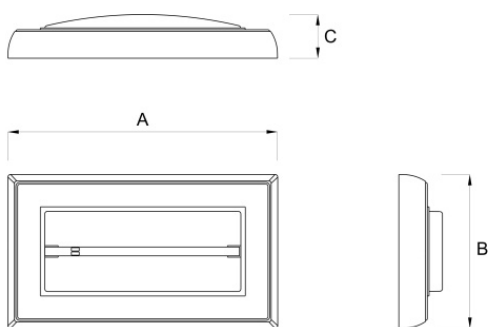

### LEDY

Codice **LS300L30EBRT**

Codice breve **LS1306**

CE IP65 IK08

A=303mm B=173mm C=49mm