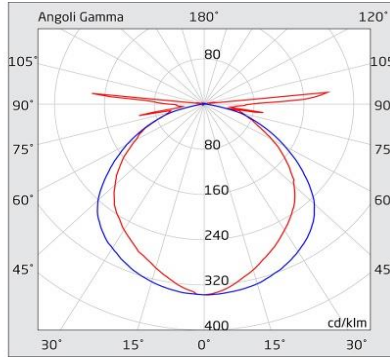

LEDY

Codice / Code **LD100000IBS-SC**

Flusso / Flux 98 lm

VIA DI ESODO ESCAPE ROUTE

Altezza installazione Installation height (m)	Lux sotto apparecchio Lux under luminaire (lux)	1 LUX				5 LUX			
2,7	4,54	2,65	7,04	2,85	7,43	-	-	-	-
3,0	3,67	2,65	7,21	2,87	7,68	-	-	-	-
3,5	2,70	2,54	7,41	2,83	7,98	-	-	-	-
4,0	2,07	2,36	7,49	2,67	8,21	-	-	-	-
4,5	1,63	2,05	7,42	2,37	8,18	-	-	-	-
5,0	1,32	1,58	7,20	1,92	8,03	-	-	-	-
6,0	0,92	-	-	-	-	-	-	-	-
7,0	0,67	-	-	-	-	-	-	-	-
8,0	0,52	-	-	-	-	-	-	-	-
9,0	0,41	-	-	-	-	-	-	-	-
10,0	0,33	-	-	-	-	-	-	-	-

AREA ANTIPANICO ANTI-PANIC AREA

Altezza installazione Installation height (m)	Area ≥ 1 lux 1-LX-MIN. Area (m²)	Area ≥ 0,5 lux 0,5-LX-MIN. Area (m²)	0,5 LUX			
2,7	23,86	41,21	2,92	7,58	3,10	7,78
3,0	21,42	42,84	2,97	7,89	3,17	8,10
3,5	21,87	47,38	3,01	8,33	3,29	8,55
4,0	19,04	42,84	2,99	8,82	3,32	9,21
4,5	18,07	48,20	2,93	9,16	3,30	9,56
5,0	7,44	44,63	2,78	9,41	3,28	9,90
6,0	-	-	-	-	-	-
7,0	-	-	-	-	-	-
8,0	-	-	-	-	-	-
9,0	-	-	-	-	-	-
10,0	-	-	-	-	-	-