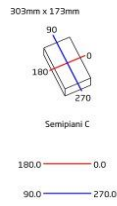

LEDY

Codice / Code **LD100000IBS-SC**

Flusso / Flux 98 lm

VIA DI ESODO ESCAPE ROUTE

Altezza installazione Installation height (m)	Lux sotto apparecchio Lux under luminaire (lux)	1 LUX				5 LUX			
2,7	4,54	2,65	7,04	2,85	7,43	-	-	-	-
3,0	3,67	2,65	7,21	2,87	7,68	-	-	-	-
3,5	2,70	2,54	7,41	2,83	7,98	-	-	-	-
4,0	2,07	2,36	7,49	2,67	8,21	-	-	-	-
4,5	1,63	2,05	7,42	2,37	8,18	-	-	-	-
5,0	1,32	1,58	7,20	1,92	8,03	-	-	-	-
6,0	0,92	-	-	-	-	-	-	-	-
7,0	0,67	-	-	-	-	-	-	-	-
8,0	0,52	-	-	-	-	-	-	-	-
9,0	0,41	-	-	-	-	-	-	-	-
10,0	0,33	-	-	-	-	-	-	-	-

AREA ANTIPANICO ANTI-PANIC AREA

Altezza installazione Installation height (m)	Area ≥ 1 lux 1-LX-MIN. Area (m²)	Area ≥ 0,5 lux 0,5-LX-MIN. Area (m²)	0,5 LUX			
2,7	23,86	41,21	2,92	7,58	3,10	7,78
3,0	21,42	42,84	2,97	7,89	3,17	8,10
3,5	21,87	47,38	3,01	8,33	3,29	8,55
4,0	19,04	42,84	2,99	8,82	3,32	9,21
4,5	18,07	48,20	2,93	9,16	3,30	9,56
5,0	7,44	44,63	2,78	9,41	3,28	9,90
6,0	-	-	-	-	-	-
7,0	-	-	-	-	-	-
8,0	-	-	-	-	-	-
9,0	-	-	-	-	-	-
10,0	-	-	-	-	-	-