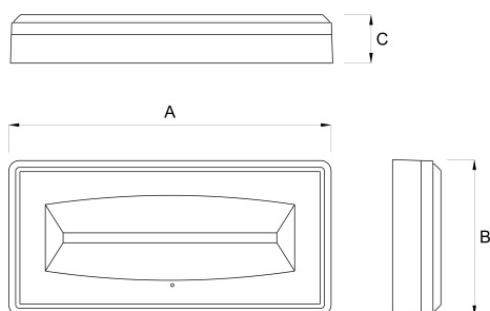

CRISTAL EVO

Codice **CE24N10AGRW-H**

Codice breve **CE2417**

IP65 IK08

A=380mm B=180mm C=58mm

Descrizione apparecchio

- CRISTAL E. 1000/1000LM 1H SA IP65 WIRELESS ALTO FLUSSO

Caratteristiche tecniche