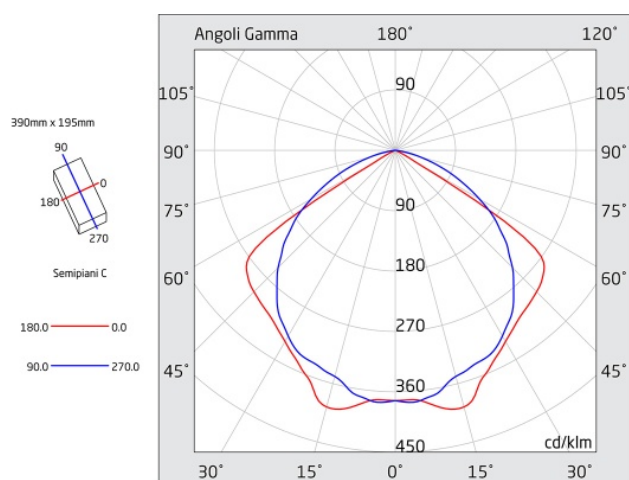

CRISTAL EVO

Codice **CE24N10AGRW-H**

Codice breve **CE2417**

IP65 IK08

A=380mm B=180mm C=58mm

Descrizione apparecchio

- CRISTAL E. 1000/1000LM 1H SA IP65 WIRELESS ALTO FLUSSO

Caratteristiche tecniche