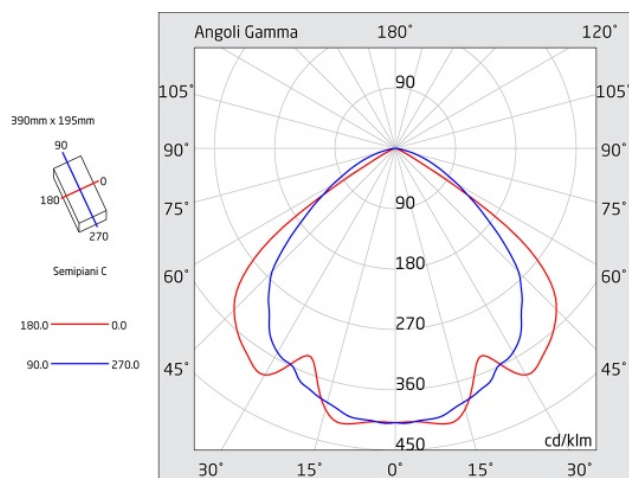

### CRISTAL EVO

Codice **CE08N30EGRW**

Codice breve **CE2402**

IP65 IK08

A=380mm B=180mm C=58mm