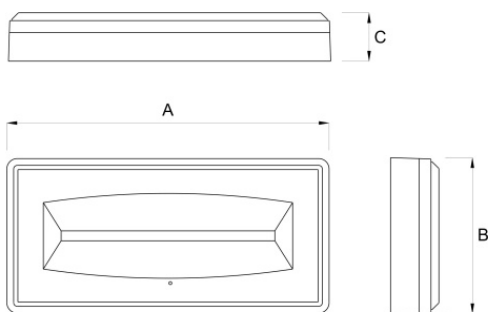

### CRISTAL EVO

Codice **CE08N30EGRW**

Codice breve **CE2402**

IP65 IK08

A=380mm B=180mm C=58mm