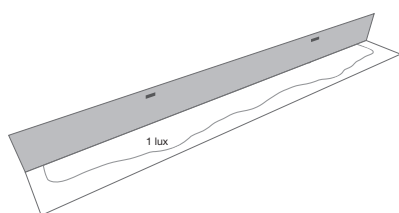

INSTALLAZIONE
A PARETE

INCLINAZIONE
SORGENTE LUMINOSA

SICURI DA OGNI PUNTO DI VISTA

Vialed Wall è dotata di un'ottica esclusiva per regolare la sorgente luminosa sia perpendicolare al pavimento che inclinata.

Conforme alle normative europee EN 60598-2-22, EN 61347-1

PRESTAZIONI ILLUMINOTECNICHE

SIMMETRICA - Installazione singola

(uscite di sicurezza, scale, posti di pronto soccorso, mezzi estinzione incendi, ecc.)

Distanza massima coperta: $10\text{ m} > 1\text{ lx}$

ASIMMETRICA - Installazione singola

(vie di esodo)

Distanza massima coperta: $15,4\text{ m} > 1\text{ lx}$

ASIMMETRICA - Installazione multipla

(vie di esodo)