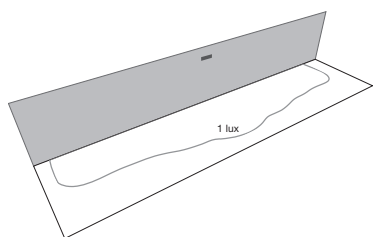

INSTALLAZIONE
A PARETE

INCLINAZIONE
SORGENTE LUMINOSA

SICURI DA OGNI PUNTO DI VISTA

Vialed Wall è dotata di un'ottica esclusiva per regolare la sorgente luminosa sia perpendicolare al pavimento che inclinata.

Conforme alle normative europee EN 60598-2-22, EN 61347-1

PRESTAZIONI ILLUMINOTECNICHE

SIMMETRICA - Installazione singola

(uscite di sicurezza, scale, posti di pronto soccorso, mezzi estinzione incendi, ecc.)

Distanza massima coperta: $10\text{ m} > 1\text{ lx}$

ASIMMETRICA - Installazione singola

(vie di esodo)

Distanza massima coperta: $15,4\text{ m} > 1\text{ lx}$

ASIMMETRICA - Installazione multipla

(vie di esodo)