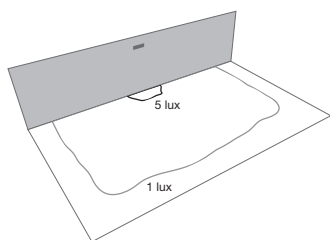

PRESTAZIONI ILLUMINOTECNICHE

SIMMETRICA - Installazione singola

(uscite di sicurezza, scale, posti di pronto soccorso, mezzi estinzione incendi, ecc.)

Distanza massima coperta: $10\text{ m} > 1\text{ lx}$