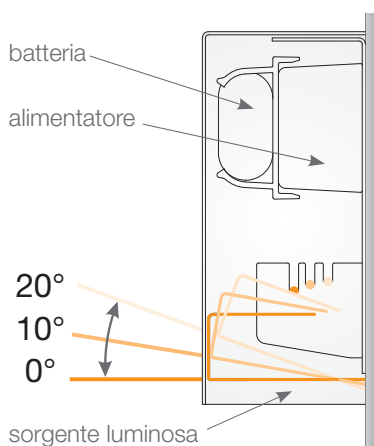

INSTALLAZIONE
A PARETE

INCLINAZIONE
SORGENTE LUMINOSA

SICURI DA OGNI PUNTO DI VISTA

Vialed Wall è dotata di un'ottica esclusiva per regolare la sorgente luminosa sia perpendicolare al pavimento che inclinata.

- OTTICA SIMMETRICA E ASIMMETRICA DI SERIE
- DISPONIBILE IN ALLUMINIO E IN BIANCO
- VERSIONI SE (SOLO EMERGENZA), SA (SEMPRE ACCESO)
- SCOCCA IN ALLUMINIO
- PERFETTA PER OGNI AMBIENTE

Disponibile in tutte le versioni:
Rest Mode, Energy Test,
Spy System, Dali, Central Battery,
Spy Center, Spy Center24