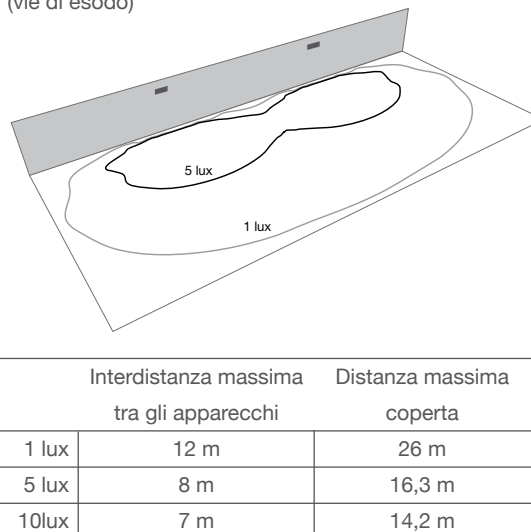

PRESTAZIONI ILLUMINOTECNICHE

Installazione singola

(uscite di sicurezza, scale, posti di pronto soccorso, mezzi estinzione incendi, ecc.)

Installazione multipla

(vie di esodo)

Altezza di montaggio 2,5 m. Valori calcolati a pavimento senza riflessioni con apparecchio CW24000IGS-HH.