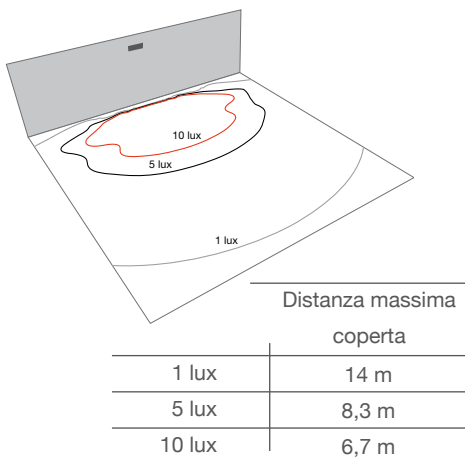

Cura dei dettagli, design contemporaneo, ricerca dei materiali.

È così che **Cristal Wall** diventa un prezioso elemento per valorizzare ogni spazio.

CRISTAL WALL 2 MOSSE ED È PRONTA

- Schermo cristallino
- Riflettore cromato
- Prestazioni illuminotecniche sorprendenti
- Elevata efficienza luminosa
- Massimo risparmio energetico

PRESTAZIONI ILLUMINOTECNICHE

Installazione singola

(uscite di sicurezza, scale, posti di pronto soccorso, mezzi estinzione incendi, ecc.)

Installazione multipla

(vie di esodo)

Altezza di montaggio 2,5 m. Valori calcolati a pavimento senza riflessioni con apparecchio CW24000IGS-HH.