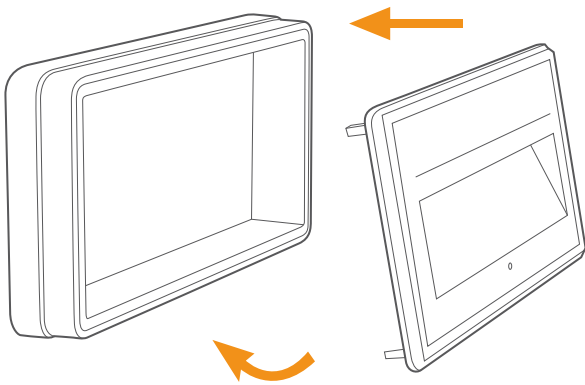

WALL

**PROGETTATA
ESCLUSIVAMENTE
PER INSTALLAZIONI
A PARETE**

**EVITA LA DISPERSIONE
DELLA LUCE**

Cristal Wall illumina dove serve grazie a un'esclusiva sorgente luminosa diretta verso il basso.

Ideale per la sicurezza nelle vie d'esodo di grandi magazzini, capannoni industriali, parcheggi e luoghi sicuri all'esterno.

**INNOVARE PER ANDARE
SUL SICURO**

Cristal Wall è innovazione.

Per darti sempre prestazioni migliori e il massimo della sicurezza.

Disponibile nelle versioni:
Inhibit, Rest Mode,
Energy Test, Spy System, Dali,
Central Battery, Spy Center,
Spy Center24

Cura dei dettagli, design contemporaneo, ricerca dei materiali.

È così che **Cristal Wall** diventa un prezioso elemento per valorizzare ogni spazio.

CRISTAL WALL 2 MOSSE ED È PRONTA

- Schermo cristallino
- Riflettore cromato
- Prestazioni illuminotecniche sorprendenti
- Elevata efficienza luminosa
- Massimo risparmio energetico