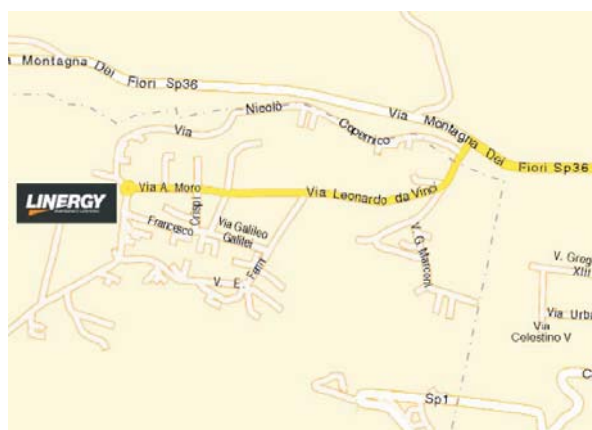

LINERGY s.r.l.

Via De Gasperi, 9 - 63030 Acquaviva Picena AP - ITALY

Tel. +39 0735 5974

Fax +39 0735 597474

www.linergy.it - info@linergy.it

COME RAGGIUNGERCI

Aereo:

Aeroporto Falconara Marittima

Treno:

Stazione di San Benedetto del Tronto

Automobile

DA NORD:

- **Uscita A14 – Grottammare**
- Proseguire sulla statale **SS16** verso SUD in direzione San Benedetto del Tronto per circa 6Km
- Svoltare sulla destra in direzione Acquaviva Picena e proseguire per circa 4 km su **via Manara** e poi su **via Montagna dei Fiori**
- Svoltare sulla sinistra per la zona industriale di Acquaviva Picena e seguire **via Leonardo da Vinci** e **via Aldo Moro** fino alla rotatoria.

Automobile

DA SUD:

- **Uscita A14 - San Benedetto del Tronto**
- Proseguire sulla statale **SS16** verso NORD in direzione San Benedetto del Tronto per circa 12Km
- Svoltare sulla sinistra in direzione Acquaviva Picena e proseguire per circa 4 km su **via Manara** e poi su **via Montagna dei Fiori**
- Svoltare sulla sinistra per la zona industriale di Acquaviva Picena e seguire **via Leonardo da Vinci** e via **Aldo Moro** fino alla rotatoria.