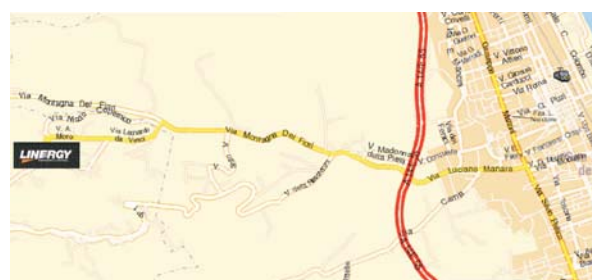

LINERGY s.r.l.

Via De Gasperi, 9 - 63030 Acquaviva Picena AP - ITALY

Tel. +39 0735 5974

Fax +39 0735 597474

www.linergy.it - info@linergy.it

COME RAGGIUNGERCI

Aereo:

Aeroporto Falconara Marittima

Treno:

Stazione di San Benedetto del Tronto

Automobile

DA NORD:

- **Uscita A14 – Grottammare**
- Proseguire sulla statale **SS16** verso SUD in direzione San Benedetto del Tronto per circa 6Km
- Svoltare sulla destra in direzione Acquaviva Picena e proseguire per circa 4 km su **via Manara** e poi su **via Montagna dei Fiori**
- Svoltare sulla sinistra per la zona industriale di Acquaviva Picena e seguire **via Leonardo da Vinci** e **via Aldo Moro** fino alla rotatoria.

Automobile

DA SUD:

- **Uscita A14 - San Benedetto del Tronto**
- Proseguire sulla statale **SS16** verso NORD in direzione San Benedetto del Tronto per circa 12Km
- Svoltare sulla sinistra in direzione Acquaviva Picena e proseguire per circa 4 km su **via Manara** e poi su **via Montagna dei Fiori**
- Svoltare sulla sinistra per la zona industriale di Acquaviva Picena e seguire **via Leonardo da Vinci** e via **Aldo Moro** fino alla rotatoria.