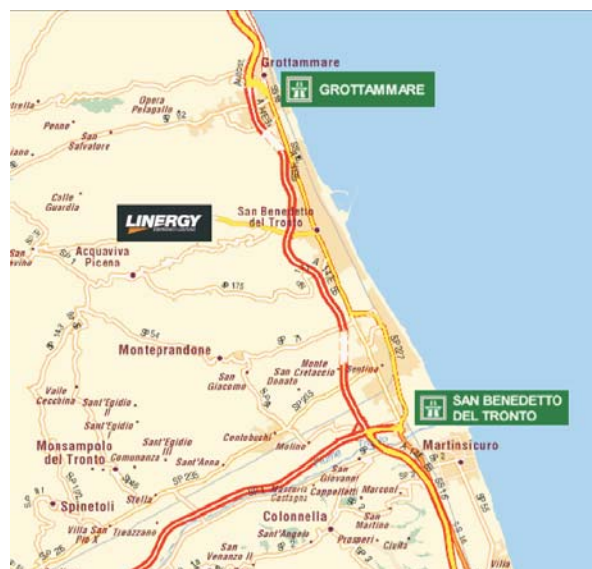

LINERGY s.r.l.

Via De Gasperi, 9 - 63030 Acquaviva Picena AP - ITALY

Tel. +39 0735 5974

Fax +39 0735 597474

www.linergy.it - info@linergy.it

COME RAGGIUNGERCI

Aereo:

Aeroporto Falconara Marittima

Treno:

Stazione di San Benedetto del Tronto

Automobile

DA NORD:

- **Uscita A14 – Grottammare**
- Proseguire sulla statale **SS16** verso SUD in direzione San Benedetto del Tronto per circa 6Km
- Svoltare sulla destra in direzione Acquaviva Picena e proseguire per circa 4 km su **via Manara** e poi su **via Montagna dei Fiori**
- Svoltare sulla sinistra per la zona industriale di Acquaviva Picena e seguire **via Leonardo da Vinci** e **via Aldo Moro** fino alla rotatoria.

Automobile

DA SUD:

- **Uscita A14 - San Benedetto del Tronto**
- Proseguire sulla statale **SS16** verso NORD in direzione San Benedetto del Tronto per circa 12Km
- Svoltare sulla sinistra in direzione Acquaviva Picena e proseguire per circa 4 km su **via Manara** e poi su **via Montagna dei Fiori**
- Svoltare sulla sinistra per la zona industriale di Acquaviva Picena e seguire **via Leonardo da Vinci** e via **Aldo Moro** fino alla rotatoria.